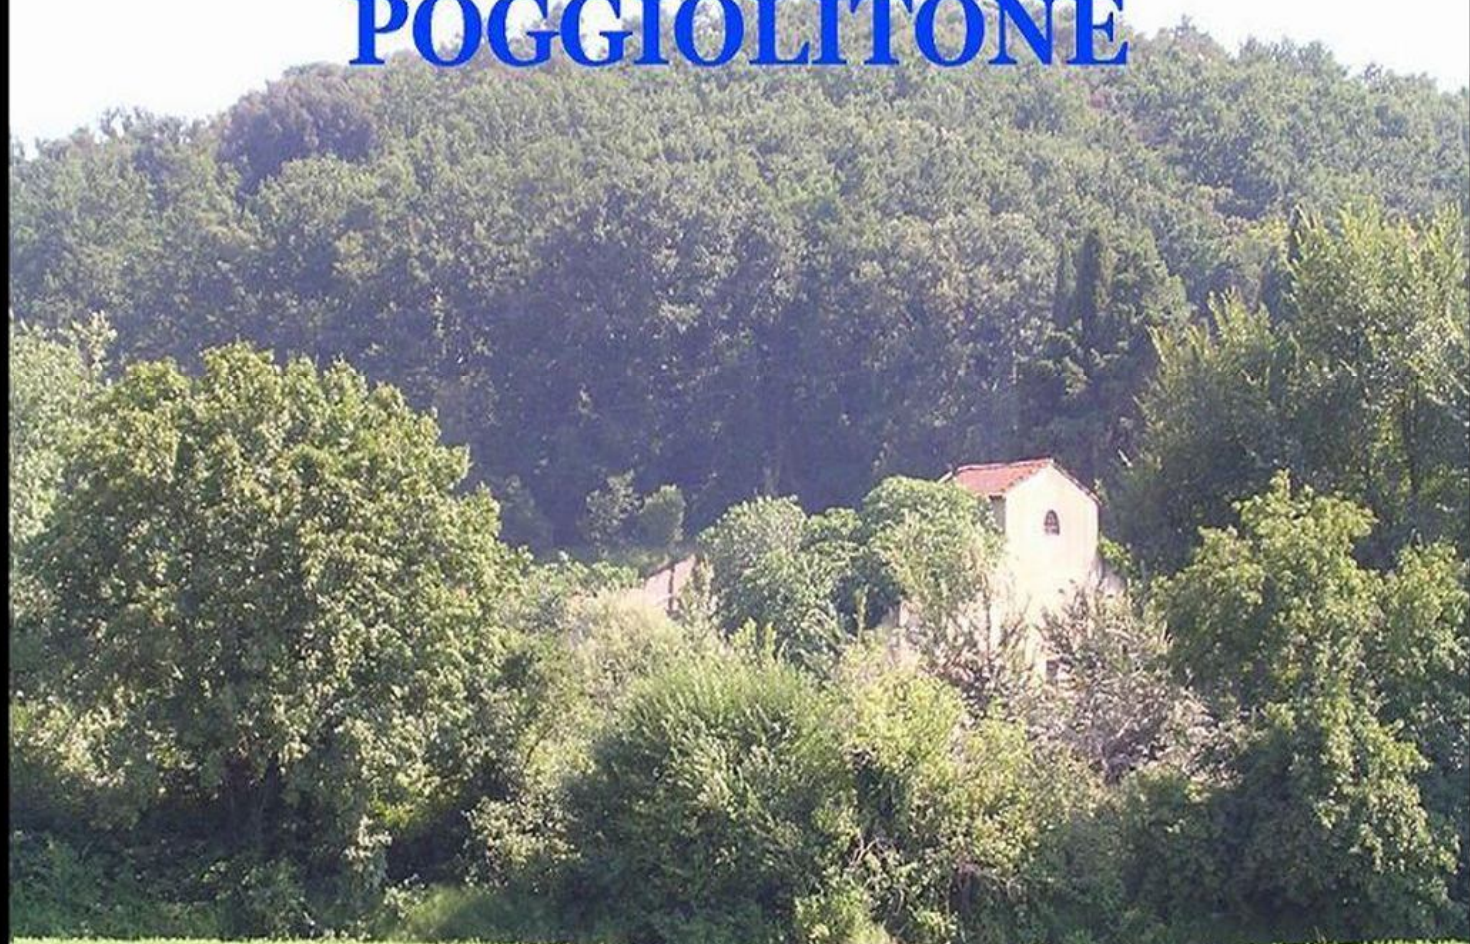

Azienda Agriturismo Venatoria POGGIOLITONE

fonteallegra@tiscali.it +39 0586 961065

Azienda Agricola POGGIOLITONE

Immobiliare Fonte Allegra Srl - Via A.Lampredi, 81- 57121 LIVORNO